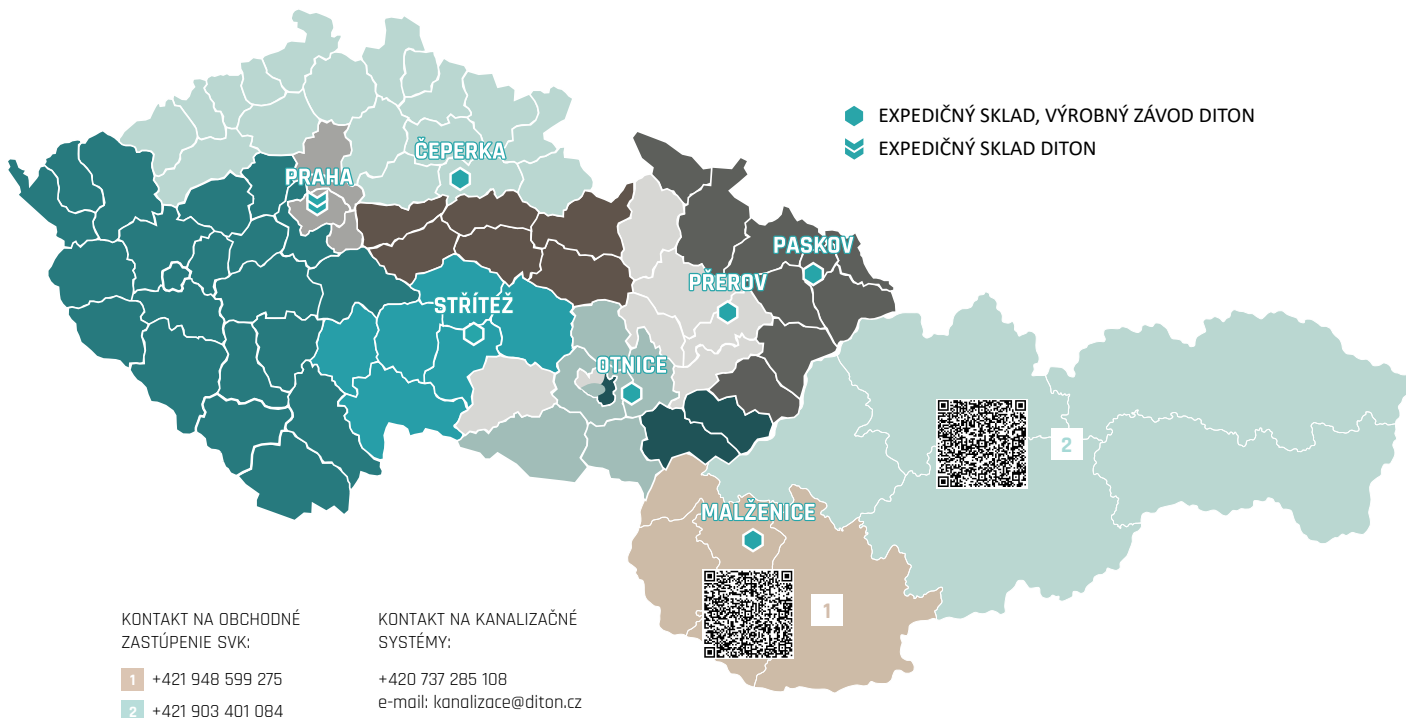

REGIONÁLNE ZASTÚPENIE DITON

MALŽENICE

EXPEDIČNÝ SKLAD,
VÝROBNÝ ZÁVOD

Malženice 465,
919 29 Malženice
48.4545708, 17.6834503

e-mail expedice:
objednavka.malzenice@diton.sk

PREDAJ A EXPEDÍCIA:
SEZÓNA: marec - október
po-pi 6:00-16:00
so zatvoreno

MIMO SEZÓNY: november - február
po-pi 6:30-15:00

OTNICE

EXPEDIČNÝ SKLAD,
VÝROBNÝ ZÁVOD

Dědina 484
683 54 Otnice
49.0884125, 16.8058633

e-mail expedice:
objednavka.otnice@diton.cz

PREDAJ A EXPEDÍCIA:
SEZÓNA: marec - november
po-pi 6:00-16:00
každá prvá sobota v mesiaci
8:00-11:00

ČAS NAKLÁDKY
po 16. hodine na základe
tel. dohody.

MIMO SEZÓNY: december - február
po-pi 6:00-15:00

PASKOV U OSTRAVY

EXPEDIČNÝ SKLAD,
VÝROBNÝ ZÁVOD

Kirilovova 913
739 21 Paskov
49.730079, 18.287662

e-mail expedice:
paskov@diton.cz

PREDAJ A EXPEDÍCIA:
Sezóna: marec - november
po-pi 6:00-16:00
so zatvoreno

ČAS NAKLÁDKY
po 16. hodine na základe
tel. dohody.

MIMO SEZÓNY: december - február
po-pi 6:00-15:00

www.diton.sk