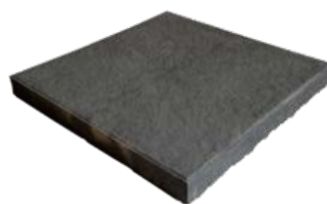

SIVÁ

PIESKOVÁ

ANTRACITOVÁ

DUNA 40 / 40 / 4

DUNA 60 / 40 / 4

TRAVERTIN

Dlažba TRAVERTIN s reliéfnym povrchom imitujúcim prírodný kameň je k dispozícii v dvoch formátoch (40 × 40 cm a 60 × 40 cm) a troch farbách: CRÉME, NOIR a BIELA. TRAVERTIN sa tak dá usporiadať do zaujímavých kompozičných variantov.