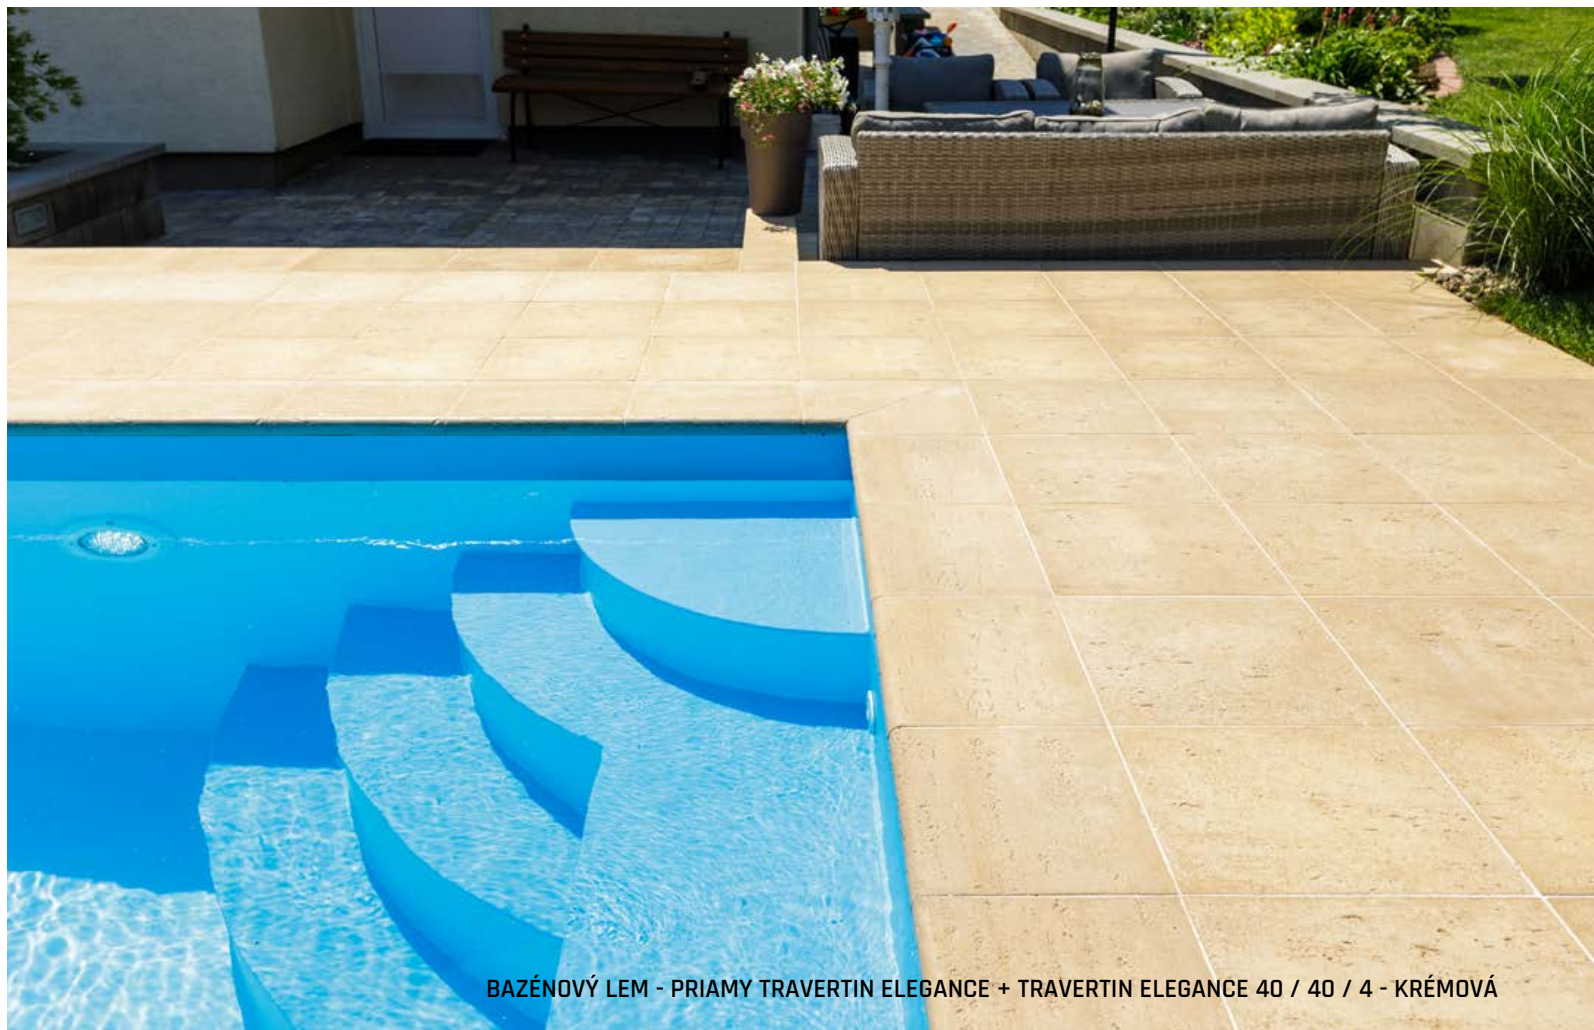

BAZÉNOVÉ

LEMY TRAVERTIN ELEGANCE

Bazénové lemy so vzhľadom prírodného travertínu sú ošetrené povrchovou úpravou DITON EXCLUSIVE PROTECT (DEP), ktorá zaisťuje, že je povrch výrobkov uzavretý pred prienikom nečistôt do hĺbky materiálu. Bazénové lemy, ako aj dlažba samotná, sú k dispozícii vo dvoch odtieňoch.

BAZÉNOVÝ LEM - PRIAMY TRAVERTIN ELEGANCE + TRAVERTIN ELEGANCE 40 / 40 / 4 - KRÉMOVÁ

NÁZOV	výška cm	rozmery d × š cm	merná jednotka	hmotnosť kg/ks	spotreba ks/bm	paleta ks	hmotnosť kg/balenie	povrch
BAZÉNOVÝ LEM - PRIAMY TRAVERTIN ELEGANCE	4	40 × 30	ks	10,8	2,5	52	587	natur - reliéfny
BAZÉNOVÝ LEM - VNÚTORNÝ ROHOVÝ TRAVERTIN ELEGANCE	4	40 × 40	ks	13,5	-	26	376	natur - reliéfny
BAZÉNOVÝ LEM - VONKAJŠÍ ROHOVÝ TRAVERTIN ELEGANCE	4	30 × 30	ks	7,7	-	52	425	natur - reliéfny

Výrobok verne imituje prírodný materiál, preto je žiaduce, aby nebola farba výrobku jednotná.