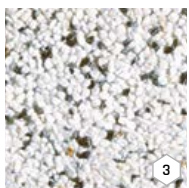

PLOŠNÁ DLAŽBA VYMÝVANÁ

PLOŠNÁ DLAŽBA VYMÝVANÁ je dlažba s kamenivom ľahko vystupujúcim na povrch. Právom patrí k najobľúbenejším a najrozšírenejším. Túto produktovú radu charakterizuje bohatá ponuka formátov, prevedenie hrán a doplnkov, ako sú dekoratívne pásy, dekoratívne kocky, obrubníky a schodiskové prvky. Vybrané formáty dlaždíc je možné ukladať aj na terče.

NÁZOV	výška cm	rozмеры d × š cm	merná jednotka	hmotnosť kg/m² (ks)	spotreba ks/m²	paleta m² (ks)	hmotnosť kg/balenie	DOSTUPNÉ FARBY	povrch
PLATŇA 40 / 40 / 4	4	40 × 40	m²	91	6,25	9,12	855	1 2 3 4 5 6 7 8	standard - vymývavý
			ks	14,88	6,25	50	769	9 10	natur - vymývavý
PLATŇA 60 / 40 / 4	4	60 × 40	m²	91	4,17	13,68	1270	1 2 3 4 5 6 7 8	standard - vymývavý
PLATŇA 40 / 40 / 4 - 1 VYMÝVANÁ HRANA	4	40 × 40	ks	14,6	-	50	755	1 2 3 4 5 6 7 8	natur - vymývavý
PLATŇA 40 / 40 / 4 - 2 VYMÝVANÉ HRANY	4	40 × 40	ks	14,6	-	50	755	1 2 3 4 5 6 7 8	natur - vymývavý
DEKORAČNÝ PÁS 40 / 19,5 / 4	4	40 × 19,5	ks	7,1	-	120	877	1 2 3 4 5 6 7 8	standard - vymývavý
								9 10	natur - vymývavý
DEKORAČNÝ PÁS 40 / 9,5 / 4	4	40 × 9,5	ks	3,5	-	240	865	1 2 3 4 5 6 7 8	standard - vymývavý
								9 10	natur - vymývavý
DEKORAČNÁ KOCKA 19,5 / 19,5 / 4	4	19,5 × 19,5	ks	3,5	-	240	865	1 2 3 4 5 6 7 8	standard - vymývavý

ARKTIK