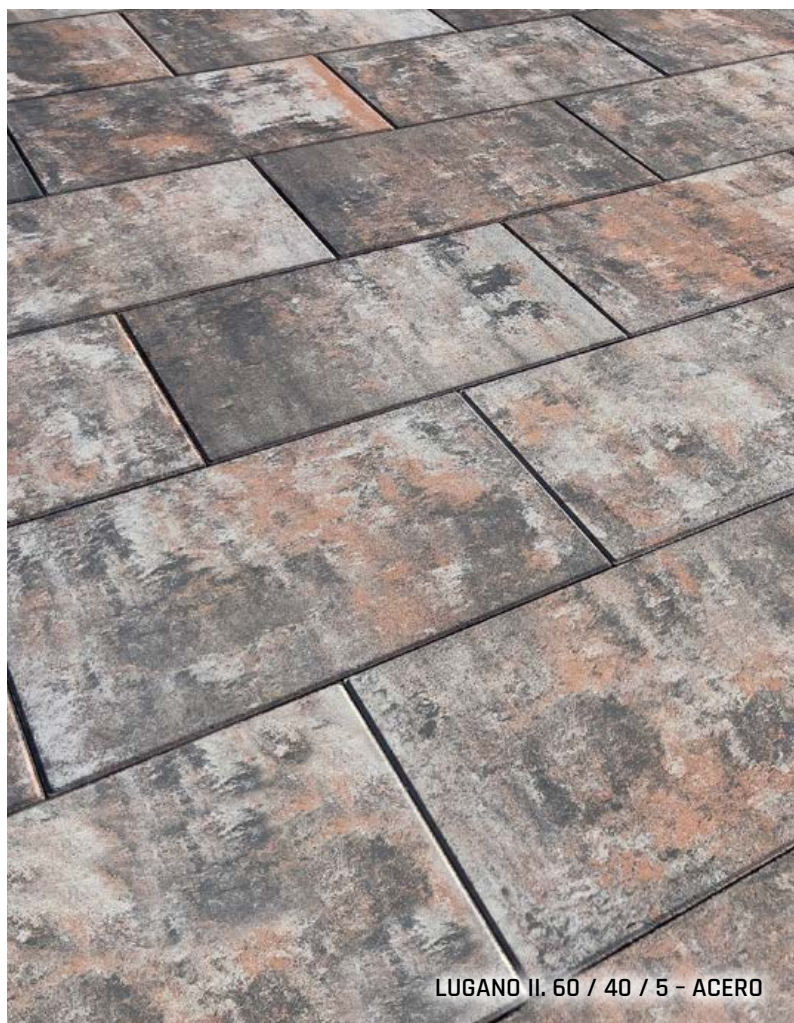

Veľký výber prírodných farieb s neopakovateľným vzhľadom dlaždíc umožňujú vytvárať zaujímavé dláždené plochy. Táto dlažba v dvoch veľkostiach prekvapí dokonalosťou vyhotovenia hrán aj celkovým vizuálnym prínosom.