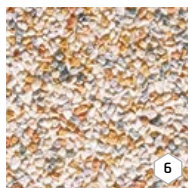

PLOŠNÁ DLAŽBA VYMÝVANÁ

PLOŠNÁ DLAŽBA VYMÝVANÁ je dlažba s kamenivom ľahko vystupujúcim na povrch. Právom patrí k najobľúbenejším a najrozšírenejším. Túto produktovú radu charakterizuje bohatá ponuka formátov, prevedenie hrán a doplnkov, ako sú dekoratívne pásy, dekoratívne kocky, obrubníky a schodiskové prvky. Vybrané formáty dlaždíc je možné ukladať aj na terče.

NÁZOV	výška cm	rozмеры d × š cm	merná jednotka	hmotnosť kg/m² (ks)	spotreba ks/m²	paleta m² (ks)	hmotnosť kg/balenie	DOSTUPNÉ FARBY	povrch
PLATŇA 40 / 40 / 4	4	40 × 40	m²	91	6,25	9,12	855	1 2 3 4 5 6 7 8	standard - vymývavý
			ks	14,88	6,25	50	769	9 10	natur - vymývavý
PLATŇA 60 / 40 / 4	4	60 × 40	m²	91	4,17	13,68	1270	1 2 3 4 5 6 7 8	standard - vymývavý
PLATŇA 40 / 40 / 4 - 1 VYMÝVANÁ HRANA	4	40 × 40	ks	14,6	-	50	755	1 2 3 4 5 6 7 8	natur - vymývavý
PLATŇA 40 / 40 / 4 - 2 VYMÝVANÉ HRANY	4	40 × 40	ks	14,6	-	50	755	1 2 3 4 5 6 7 8	natur - vymývavý
DEKORAČNÝ PÁS 40 / 19,5 / 4	4	40 × 19,5	ks	7,1	-	120	877	1 2 3 4 5 6 7 8	standard - vymývavý
								9 10	natur - vymývavý
DEKORAČNÝ PÁS 40 / 9,5 / 4	4	40 × 9,5	ks	3,5	-	240	865	1 2 3 4 5 6 7 8	standard - vymývavý
								9 10	natur - vymývavý
DEKORAČNÁ KOCKA 19,5 / 19,5 / 4	4	19,5 × 19,5	ks	3,5	-	240	865	1 2 3 4 5 6 7 8	standard - vymývavý

COLORO