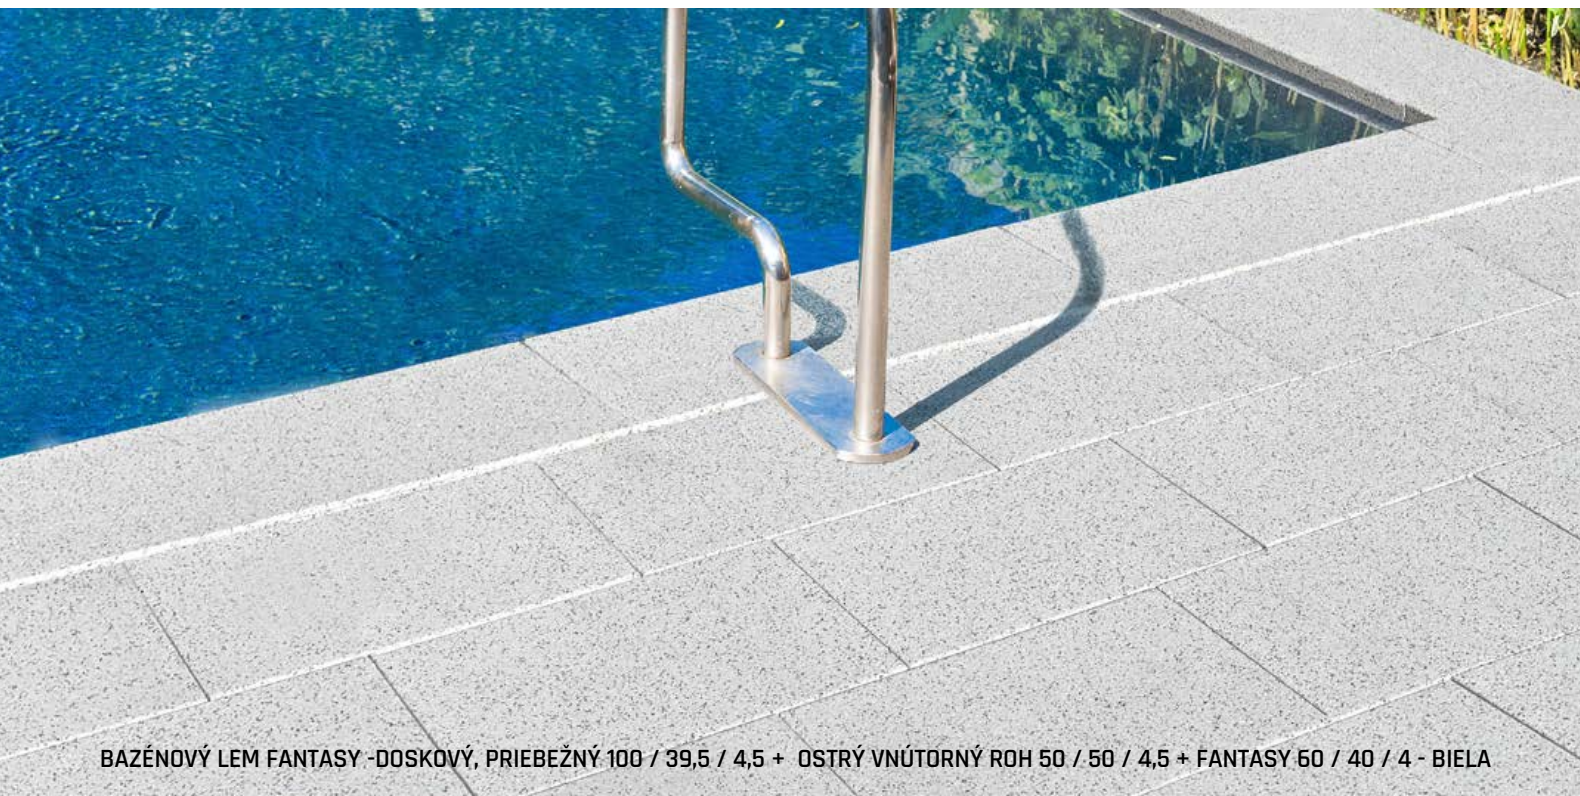

BAZÉNOVÉ LEMY

FANTASY

BAZÉNOVÝ LEM FANTASY - DOSKOVÝ, PRIEBEŽNÝ 100 / 39,5 / 4,5 + OSTRÝ VNÚTORNÝ ROH 50 / 50 / 4,5 + FANTASY 60 / 40 / 4 - BIELA

NÁZOV	výška cm	rozмеры d × š cm	merná jednotka	hmotnosť kg/ks	paleta ks	hmotnosť kg/balenie	povrch
BAZÉNOVÝ LEM FANTASY - PROFIL VLNA, PRIEBEŽNÝ 100	4 - 8	100 × 40	ks	43	10	455	natur - tryskaný
BAZÉNOVÝ LEM FANTASY - PROFIL VLNA, ROHOVÝ OSTRÝ VNÚTORNÝ	4 - 8	50 × 50	ks	25	4	125	natur - tryskaný
BAZÉNOVÝ LEM FANTASY - PROFIL VLNA, ROHOVÝ OSTRÝ VONKAJŠÍ	4 - 8	50 × 50	ks	28	4	137	natur - tryskaný
BAZÉNOVÝ LEM FANTASY - PROFIL VLNA, ROHOVÝ VNÚTORNÝ 1M SEGMENT 90°	4 - 8	-	ks	46	4	209	natur - tryskaný
BAZÉNOVÝ LEM FANTASY - DOSKOVÝ, PRIEBEŽNÝ 100 / 39,5 / 4,5	4,5	100 × 39,5	ks	42	10	445	natur - tryskaný
BAZÉNOVÝ LEM FANTASY - DOSKOVÝ, OSTRÝ VNÚTORNÝ ROH 50 / 50 / 4,5	4,5	50 × 50	ks	25,5	10	280	natur - tryskaný
BAZÉNOVÝ LEM FANTASY - DOSKOVÝ, OBLÝ VNÚTORNÝ ROH 50 / 50 / 4,5	4,5	50 × 50	ks	26	10	285	natur - tryskaný

Povrch a farba nemusí byť jednotná s dlažbou FANTASY.

BIELA