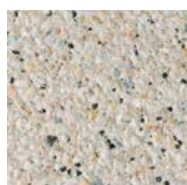

BAZÉNOVÉ LEMY EXCELENT

Bazénové obruby EXCELENT sú reakciou na časté požiadavky zákazníkov na vydláždenie plôch okolo bazénov. Atraktívna dlažba s tryskaným povrchom teraz získava ďalšie tri dizajnové prvky v podobe bazénových lemov, ktoré môžu vyriešiť problém s osadením bazéna do terasy. Vonkajšie a vnútorné rohové lemy si poradia aj so zložitejšími pôdorysnými tvarmi bazénovej vani.

NÁZOV	výška cm	rozмеры d × š cm	merná jednotka	hmotnosť kg/ks	spotreba ks/bm	paleta ks	hmotnosť kg/balenie	povrch
BAZÉNOVÝ LEM EXCELENT - PRIEBEŽNÝ	4	60 × 30	ks	16,5	1,7	20	355	natur - tryskaný, BOSS 5
BAZÉNOVÝ LEM EXCELENT - ROHOVÝ VNÚTORNÝ	4	60 × 60	ks	24,5	-	10	270	natur - tryskaný, BOSS 5
BAZÉNOVÝ LEM EXCELENT - ROHOVÝ VONKAJŠÍ	4	60 × 60	ks	24,5	-	10	270	natur - tryskaný, BOSS 5

Povrch a farba nemusí byť jednotná s dlažbou EXCELENT.

BÉŽOVÁ