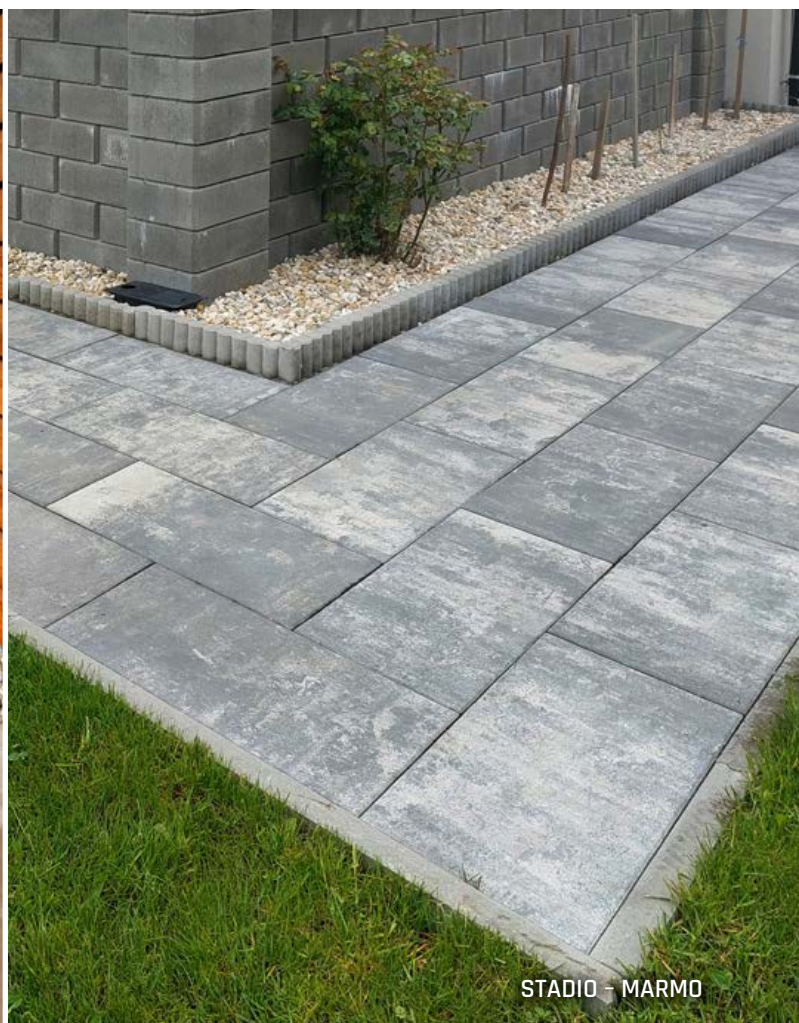

STADIO - LATTE

STADIO - MARMO

NÁZOV	výška cm	rozmery d × š cm	merná jednotka	hmotnosť kg/m²	spotreba ks/m²	vrstva m²	paleta m²	hmotnosť kg/balenie	povrch
STADIO 60 / 30 / 5	5	60 × 30	m²	109	5,56	1,08	12,96	1 438	standard