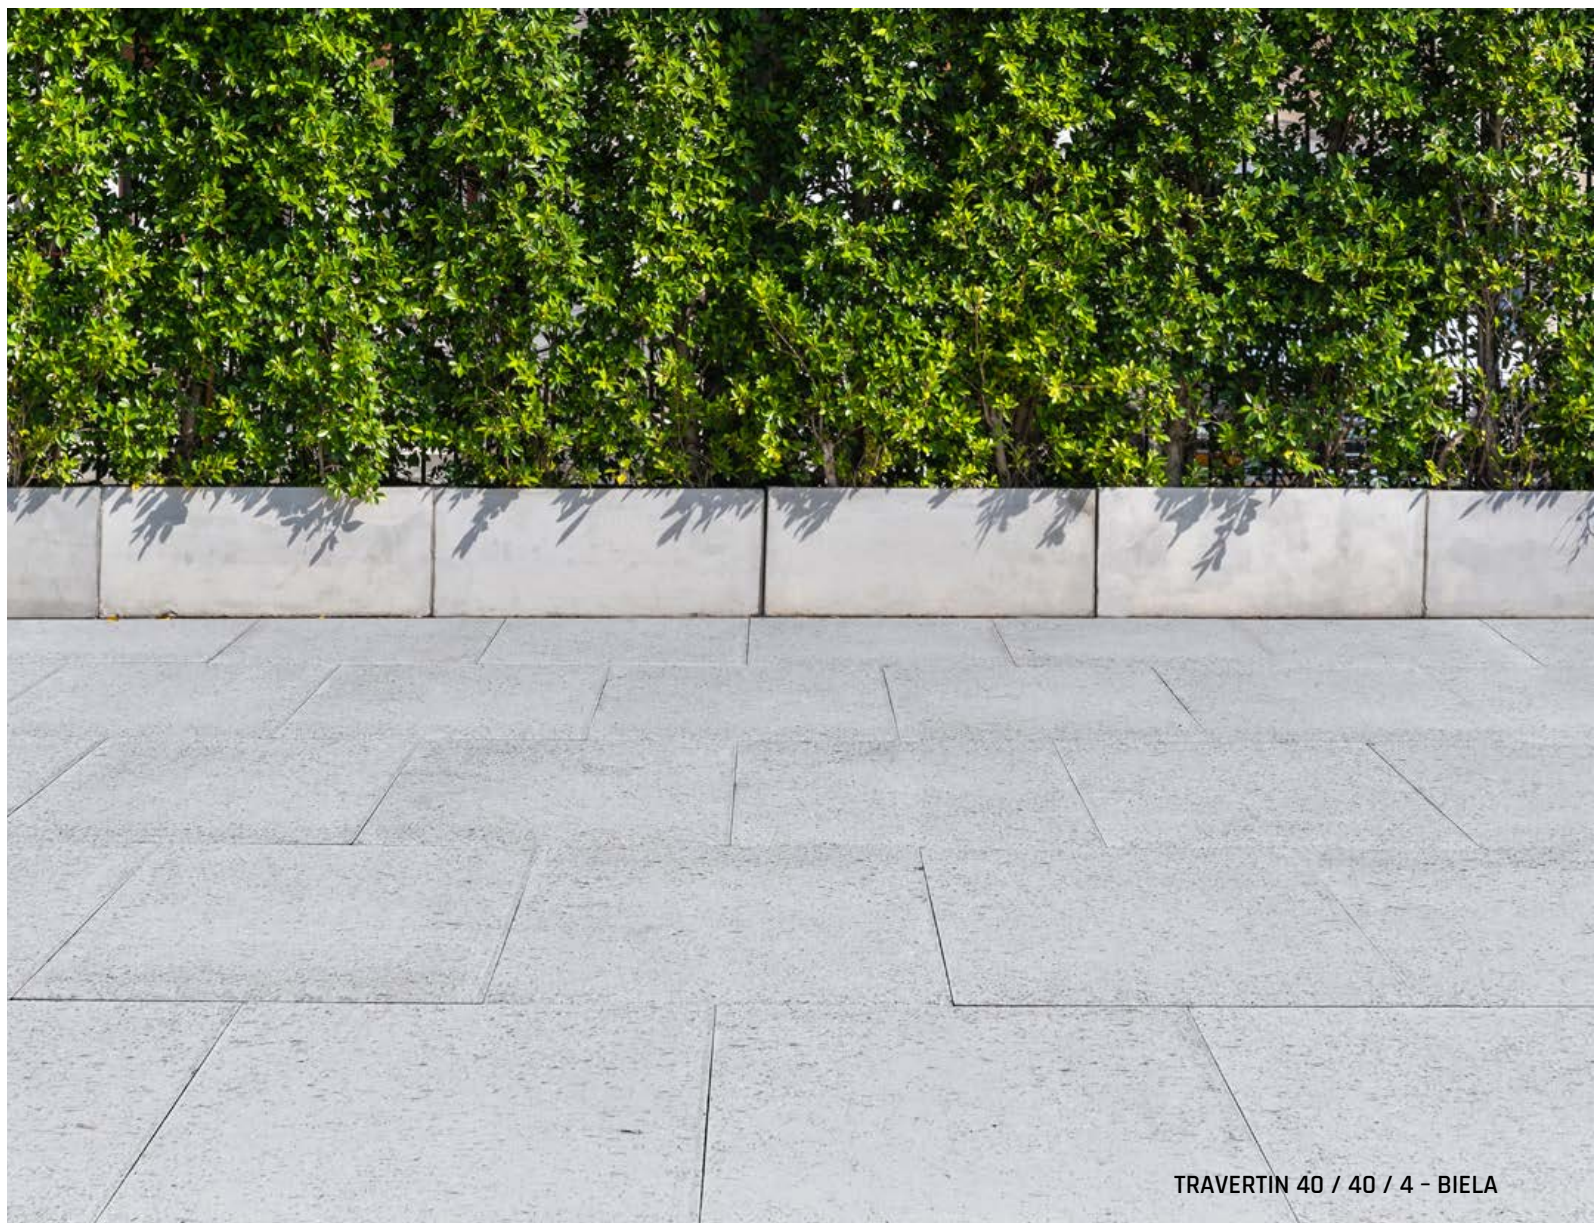

SIVÁ

PIESKOVÁ

ANTRACITOVÁ

DUNA 40 / 40 / 4

DUNA 60 / 40 / 4

TRAVERTIN

Dlažba TRAVERTIN s reliéfnym povrchom imitujúcim prírodný kameň je k dispozícii v dvoch formátoch (40 × 40 cm a 60 × 40 cm) a troch farbách: CRÉME, NOIR a BIELA. TRAVERTIN sa tak dá usporiadať do zaujímavých kompozičných variantov.