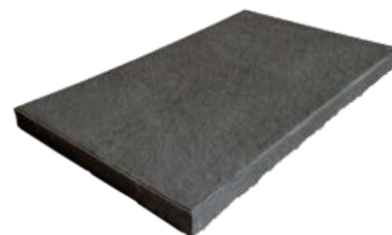

SIVÁ

PIESKOVÁ

ANTRACITOVÁ

DUNA 40 / 40 / 4

DUNA 60 / 40 / 4

TRAVERTIN

Dlažba TRAVERTIN s reliéfnym povrchom imitujúcim prírodný kameň je k dispozícii v dvoch formátoch (40 × 40 cm a 60 × 40 cm) a troch farbách: CRÉME, NOIR a BIELA. TRAVERTIN sa tak dá usporiadať do zaujímavých kompozičných variantov.