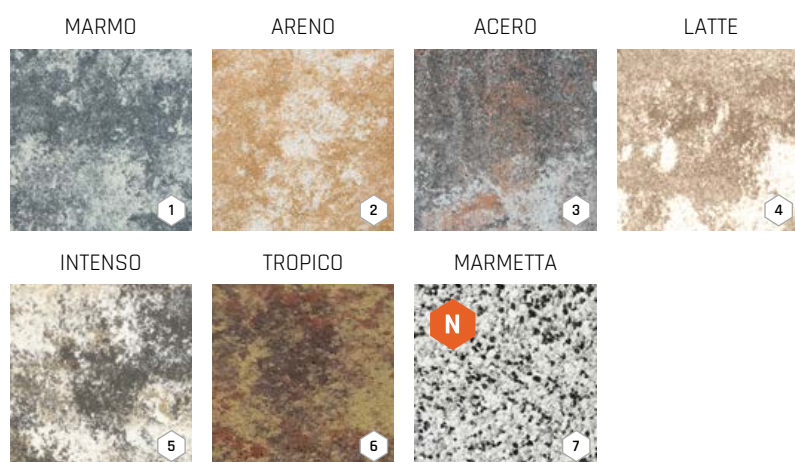

LUGANO I. 40 / 40 / 5 - ACERO

Kladecí plán:

Technický list: