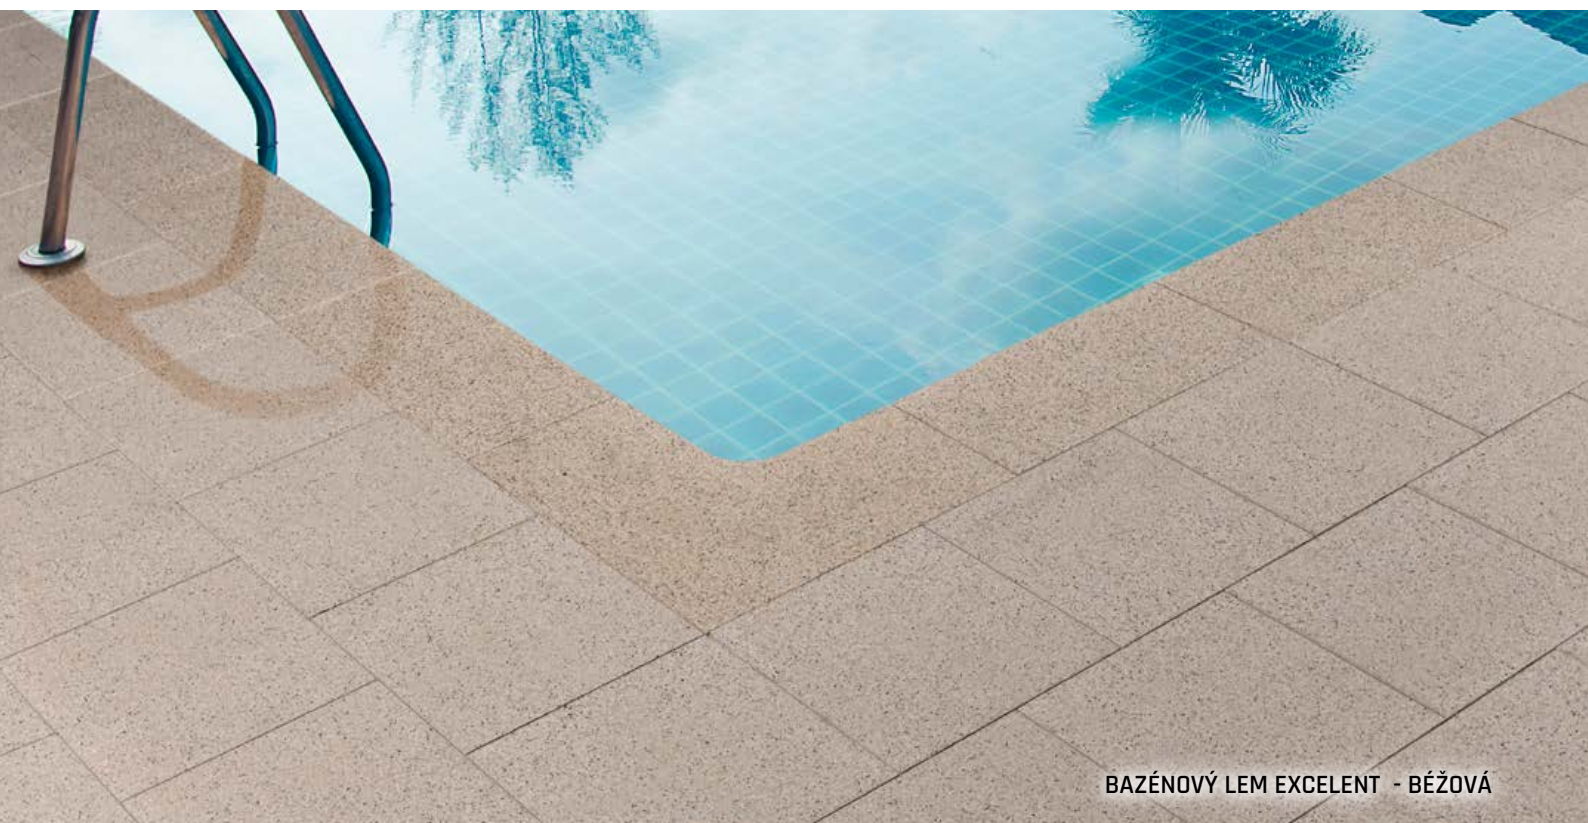

# BAZÉNOVÉ LEMY EXCELENT

Bazénové obruby EXCELENT sú reakciou na časté požiadavky zákazníkov na vydláždenie plôch okolo bazénov. Atraktívna dlažba s tryskaným povrchom teraz získava ďalšie tri dizajnové prvky v podobe bazénových lemov, ktoré môžu vyriešiť problém s osadením bazéna do terasy. Vonkajšie a vnútorné rohové lemy si poradia aj so zložitejšími pôdorysnými tvarmi bazénovej vani.