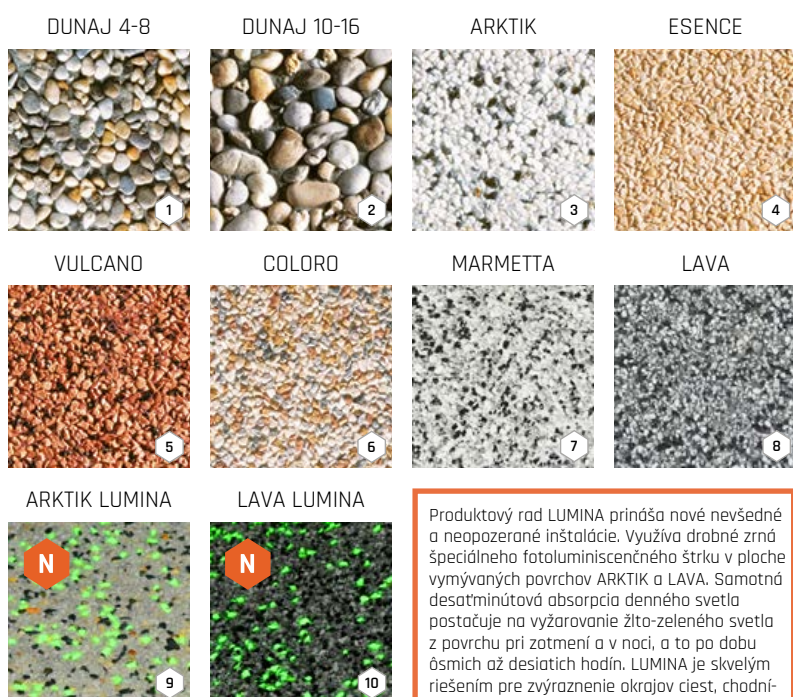

PLOŠNÁ DLAŽBA VYMÝVANÁ

Plošná dlažba VYMÝVANÁ je dlažba s kamenivom ľahko vystupujúcim na povrch. Právom patrí k najobľúbenejším a najrozšírenejším. Túto produktovú radu charakterizuje bohatá ponuka formátov, prevedenie hrán a doplnkov, ako sú dekoračné pásy, dekoračné kocky, obrubníky a schodiskové prvky. V prevedení DUNAJ 4-8 existuje ucelená stavebnica bazénových lemov hneď dvoch typov. Vybrané formáty dlaždíc je možné ukladať aj na terče.

NÁZOV	výška cm	rozmery d × š cm	merná jednotka	hmotnosť kg/m²/ks	spotreba ks/m²	paleta m²/ks	hmotnosť kg/balenie	DOSTUPNÉ FARBY	povrch
PLATŇA 40 / 40 / 4	4	40 × 40	m²	91	6,25	9,12	855		standard - vymývavý
PLATŇA 60 / 40 / 4	4	60 × 40	m²	91	4,17	13,68	1 270		standard - vymývavý
PLATŇA 40 / 40 / 4 - 1 VYMÝVANÁ HRANA	4	40 × 40	ks	14,6	-	VL	14,6		natur - vymývavý
PLATŇA 40 / 40 / 4 - 2 VYMÝVANÉ HRANY	4	40 × 40	ks	14,6	-	VL	14,6		natur - vymývavý
DEKORAČNÝ PÁS 40 / 19,5 / 4	4	40 × 19,5	ks	7,1	-	VL	7,1		standard - vymývavý
DEKORAČNÝ PÁS 40 / 9,5 / 4	4	40 × 9,5	ks	3,5	-	VL	3,5		standard - vymývavý
DEKORAČNÝ KOCKA 19,5 / 19,5 / 4	4	19,5 × 19,5	ks	3,5	-	VL	3,5		standard - vymývavý

Produktový rad LUMINA prináša nové nevšedné a neopozerené inštalácie. Využíva drobné zrná špeciálneho fotoluminescenčného štrku v ploche vymývavých povrchov ARKTIK a LAVA. Samotná desaťminútová absorpcia denného svetla postačuje na vyžarovanie žltó-zeleného svetla z povrchu pri zotmení a v noci, a to po dobu ôsmich až desiatich hodín. LUMINA je skvelým riešením pre zvýraznenie okrajov ciest, chodníkov, schodísk, vytváranie pocitového osvetlenia a dekoratívneho nasvietenia plôch, vyznačenia záujmových plôch a nasvietenie verejného priestoru. Povrch s fotoluminescenčnými zrnami vydrží vyžarovať svetlo najmenej desať rokov.