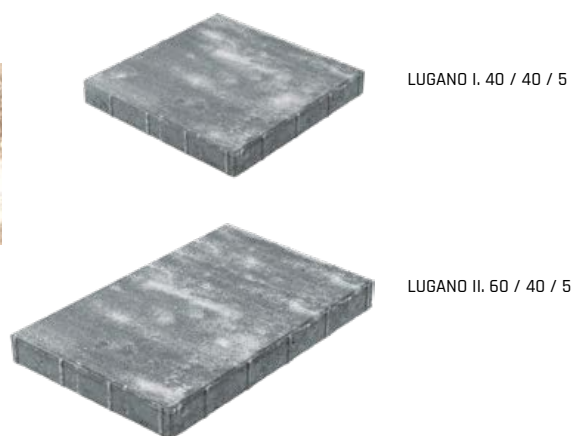

Kladecí plán:

Technický list: