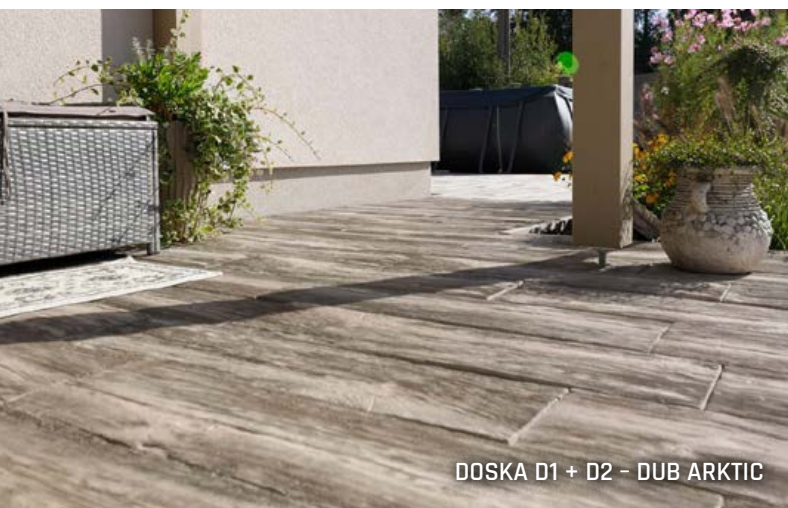

# DOSKY - VZOR DUB

Starostlivosť so skutočným drevom každého raz navždy zbavia dosky v dokonalej imitácii dreva. DOSKY - VZOR DUB z programu IMITÁCIE DREVA ponúkajú riešenie v podobe v podobe dosiek s hlbším reliéfom. Vďaka špeciálnej povrchovej úprave už nie je nutné povrch lakovať, ani inak špeciálne ošetrovať. Pre dosky z tohto produktového radu sú k dispozícii aj bazénové lemy.