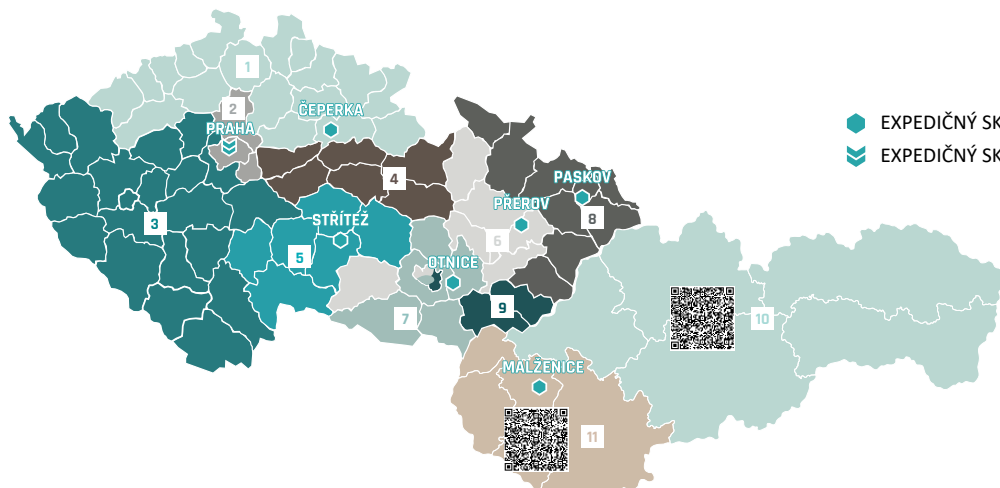

REGIONÁLNE ZASTÚPENIE DITON

KONTAKT NA OBCHODNÉ ZASTÚPENIE ČR:

1 +420 773 797 853
2 +420 777 223 263
3 +420 778 528 700

4 +420 737 285 105
5 +420 737 285 106
6 +420 737 285 110

7 +420 777 223 561
8 +420 739 348 365
9 +420 777 222 781

KONTAKT NA KANALIZAČNÉ SYSTÉMY:
+420 737 285 108
e-mail: kanalizace@diton.cz

KONTAKT NA OBCHODNÉ ZASTÚPENIE SVK:
10 +421 903 401 084
11 +421 948 599 275

ČEPERKA

EXPEDIČNÝ SKLAD,
VÝROBNÝ ZÁVOD

Čeperka 222
533 45 Opatovice nad Labem
50.113571, 15.743042

e-mail expedice:
ceperka@diton.cz

PREDAJ A EXPEDÍCIA:
SEZÓNA: marec – november
po-pí 6:00-16:00
každá prvá sobota v mesiaci
8:00-11:00

ČAS NAKLÁDKY
po 16. hodine na základe
tel. dohody.

MIMO SEZÓNY: december – február
po-pí 6:00-15:00

OTNICE

EXPEDIČNÝ SKLAD,
VÝROBNÝ ZÁVOD

Dědina 484
683 54 Otnice
49.0884125, 16.8058633

e-mail expedice:
objednavka.otnice@diton.cz

PREDAJ A EXPEDÍCIA:
SEZÓNA: marec – november
po-pí 6:00-16:00
každá prvá sobota v mesiaci
8:00-11:00

ČAS NAKLÁDKY
po 16. hodine na základe
tel. dohody.

MIMO SEZÓNY: december – február
po-pí 6:00-15:00

STRÍTEŽ U JIHLAVY

EXPEDIČNÝ SKLAD,
VÝROBNÝ ZÁVOD

č.p. 207
588 11 Strítěž
49.456187, 15.625457

e-mail expedice:
stritez@diton.cz

PREDAJ A EXPEDÍCIA:
SEZÓNA: marec – november
po-pí 6:00-16:00
so zatvoreno

ČAS NAKLÁDKY
po 16. hodine na základe
tel. dohody.

MIMO SEZÓNY: december – február
po-pí 6:00-15:00

PASKOV U OSTRAVY

EXPEDIČNÝ SKLAD,
VÝROBNÝ ZÁVOD

Kirilovova 913
739 21 Paskov
49.730079, 18.287662

e-mail expedice:
paskov@diton.cz

PREDAJ A EXPEDÍCIA:
Sezóna: marec – november
po-pí 6:00-16:00
so zatvoreno

ČAS NAKLÁDKY
po 16. hodine na základe
tel. dohody.

MIMO SEZÓNY: december – február
po-pí 6:00-15:00

PŘEROV

EXPEDIČNÝ SKLAD,
VÝROBNÝ ZÁVOD

Tovačovská 3297/2c
750 02 Přerov – Přerov I-Město
49.448083, 17.439625

e-mail expedice:
objednavka.prerov@diton.cz

PREDAJ A EXPEDÍCIA:
SEZÓNA: marec – november
po-pí 6:00-16:00
so zatvoreno

ČAS NAKLÁDKY
po 16. hodine na základe
tel. dohody.

MIMO SEZÓNY: december – február
po-pí 6:00-15:00

PRAHA

EXPEDIČNÝ SKLAD

Bečovská 939
104 00 Praha 10 – Uhřetěves
50.039136, 14.592506

e-mail expedice: paha@diton.cz

PREDAJ A EXPEDÍCIA:
CELOROČNE
po-pí 7:00-16:00
so zatvoreno

MIMO SEZÓNY: december – február
po-pí 7:00-16:00

CERTLINE
ČSN EN ISO 9001:2016

CERTLINE
ČSN EN ISO 14001:2016

CERTLINE
ČSN ISO 45001:2018

www.diton.sk